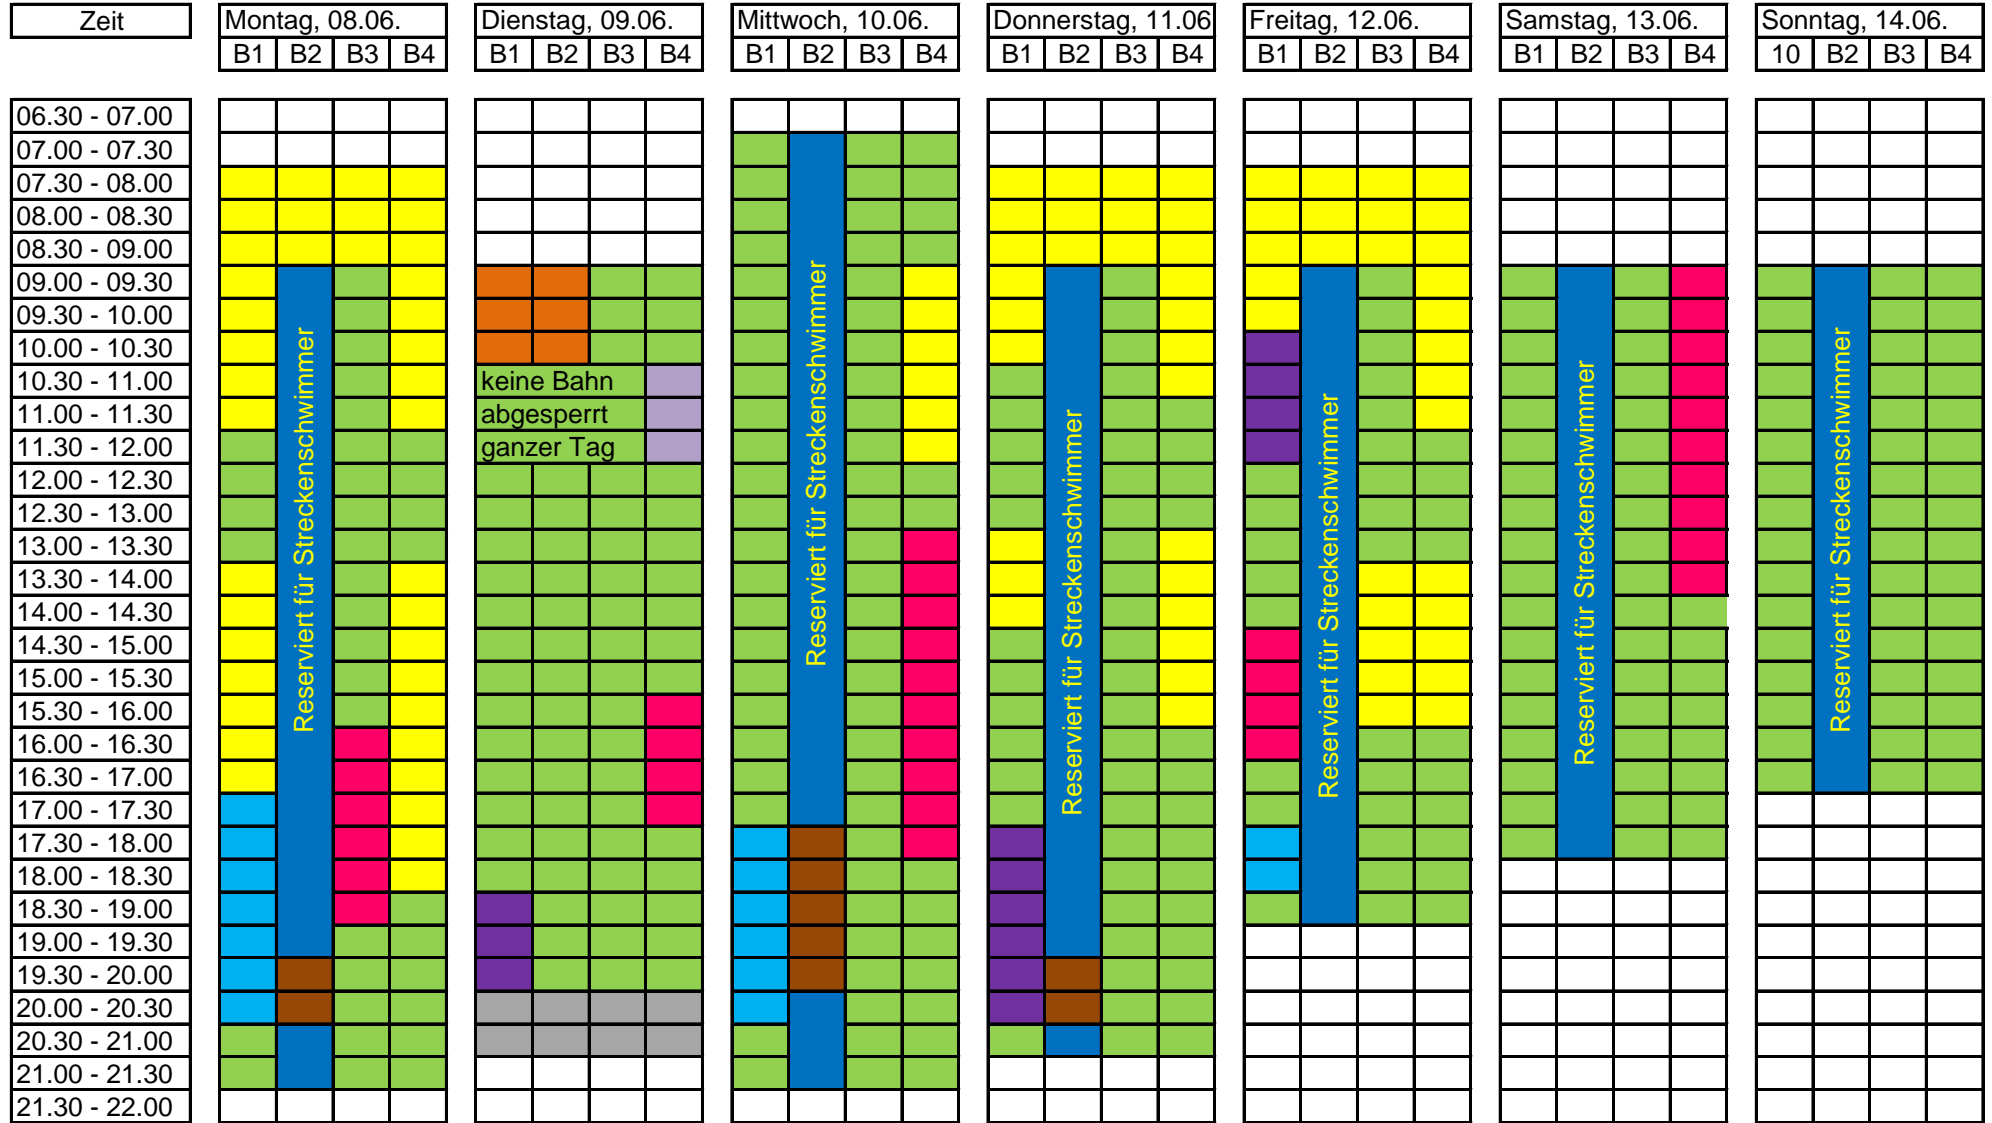

Belegungsplan Hallenbad 08.06.2026 bis 14.06.2026

-  Öffentlichkeit
-  Schulen
-  Schwimmklub
-  Altersschwimmen
-  SLRG
-  Schwimmkurse
-  PSO
-  Aquafit
-  Rheumatischen
-  Gruppen
-  Physio
-  Hallenbad geschlossen